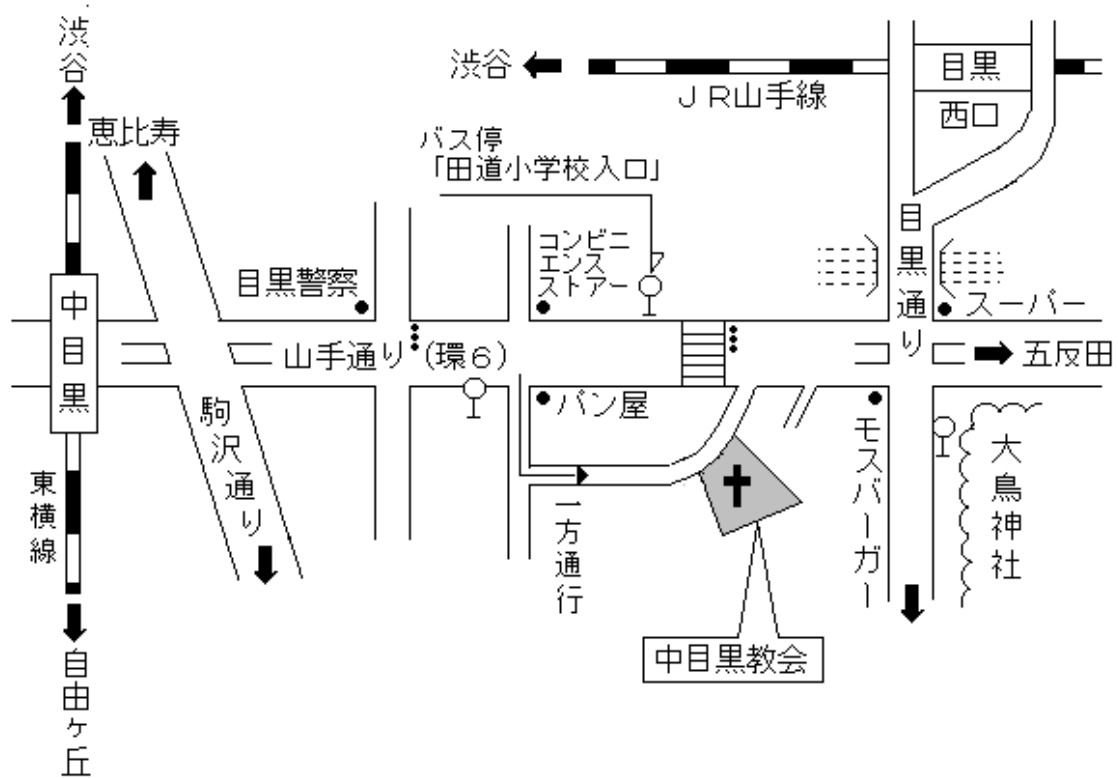

## 中目黒教会への地図

#### 交通機関

- ・ JR山手線目黒駅より徒歩15分
  - ・ 東急東横線中目黒駅より徒歩20分（または東急バス「大井町行き」41番）
  - ・ 恵比寿駅より、東急バス渋谷駅（東急名店街前）発「五反田行き」72番
  - ・ 渋谷駅（南口モアイ像前）から東急バス「大井町行き」41番
- バスはいずれも「田道小学校入り口」で下車。徒歩3分